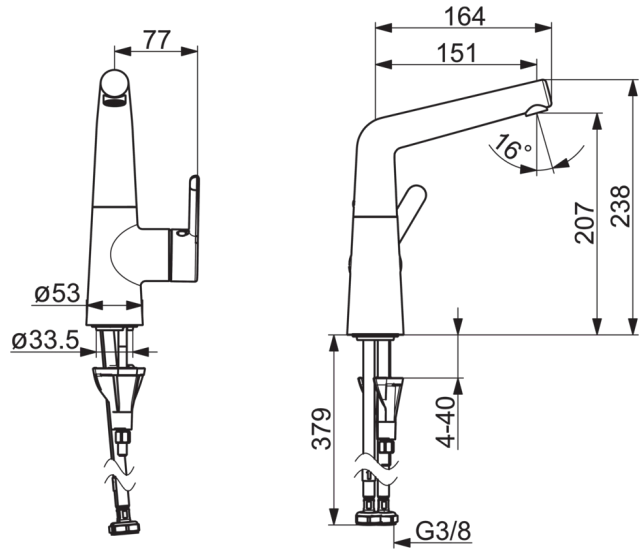

Pesuallashana, jossa sivuvipu ja kääntyvä juoksuputki 120° (mahdollista rajoittaa 0° tai 60°). Mikado-poresuutin ja joustavat kytkentäputket. Ruusukulta.

- Kylpyhuone
- Sivuvivullinen,
- Tasoasennus
- Ruusukulta
- Kääntymiskulman rajoitusmahdollisuus
- Yksi käyttövipu/kahva, Kuuma/Kylmä symbolit
- 3S-Installation -kiinnitysjärjestelmä

Tekniset tiedot

Virtaamatiedot

Virtaama 300 kPa (virtauksenrajoittimin)	0.02 l/s
Painehäviö virtaamalla (0.1 l/s)	100 kPa

Tekniset ominaisuudet

Lämmin vesi	max. +80°C
Käyttöpaine	50 - 1000 kPa
Liitântäkkoko	G3/8
Projektio	151 mm
Materiaali	brass

Määräykset

EN standardi	EN 817
Ääniluokka	I (ISO 3822)

Varaosat

SP3004F

	Nimi	Koodi	LVI (Suomi)
01	Poresuutin, M18.5x1	602671V	6510206
02	Poresuuttimen soviterengas	1001722V	6510211
02	Poresuuttimen soviterengas Ruusukulta	1005427V-34	
03	Juoksuputki	1002464V	
03	Juoksuputki Ruusukulta	1005433V-34	
04	Juoksuputken rajoitin, 120°	159670/10	6420287
04	Juoksuputken rajoitin, 60°/0°	159667V	6420240
05	Tiivistesarja	159499	6420144
06	Peitenasta Ruusukulta	1005428V-34	
06	Peitenasta	602685V	6420614
07	Käyttövipu	1003084V	
07	Käyttövipu Ruusukulta	1005431V-34	
08	Merkkinasta	1002323V	
09	Suojakuppi	1001740V	6420648
09	Suojakuppi Ruusukulta	1005432V-34	
10	Kiristysmutteri	158726	6420331
11	Säätöosa	1003691V	
12	Pohjatiiviste	1002371V	6420646
13	Kiinnitysruuvi, M8x1, L=130	1000780V	6420637
14	Nippa	159684	6420241
15	Kiinnityssarja	602610V	6420634
16	Joustava kytkentäputki, L=430, G3/8-M10x1, DN8 LH	1004656V	