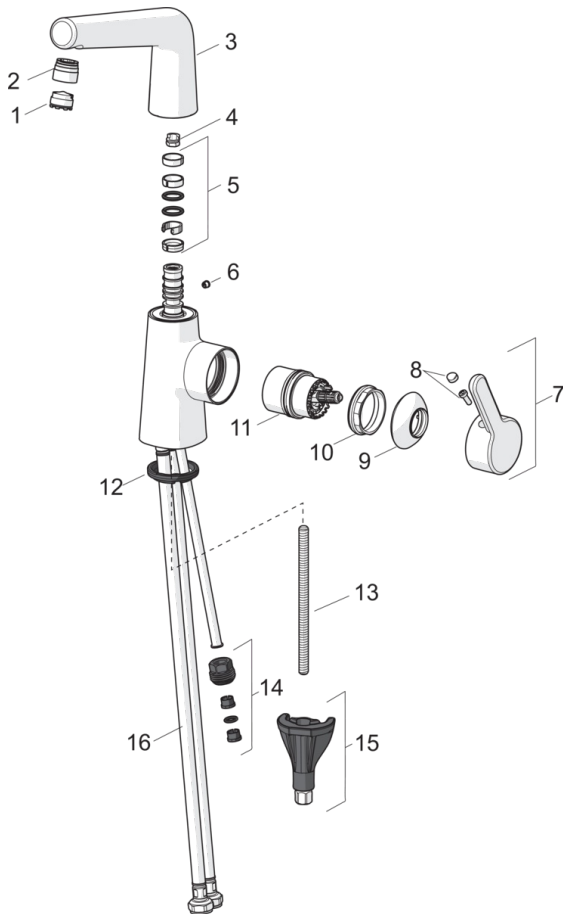

Pesuallashana, jossa sivuvipu ja kääntyvä juoksuputki 120° (mahdollista rajoittaa 0° tai 60°). Mikado-poresuutin ja joustavat kytkentäputket. Ruusukulta.

- Kylpyhuone
- Sivuvivullinen,
- Tasoasennus
- Ruusukulta
- Kääntymiskulman rajoitusmahdollisuus
- Yksi käyttövipu/kahva, Kuuma/Kylmä symbolit
- 3S-Installation -kiinnitysjärjestelmä

Tekniset tiedot

Virtaamatiedot

Virtaama 300 kPa (virtauksenrajoittimin)	0.02 l/s
Painehäviö virtaamalla (0.1 l/s)	100 kPa

Tekniset ominaisuudet

Lämmin vesi	max. +80°C
Käyttöpaine	50 - 1000 kPa
Liitântäkkoko	G3/8
Projektio	151 mm
Materiaali	brass

Määräykset

EN standardi	EN 817
Ääniluokka	I (ISO 3822)

Varaosat

SP3004F

	Nimi	Koodi	LVI (Suomi)
01	Poresuutin, M18.5x1	602671V	6510206
02	Poresuuttimen soviterengas	1001722V	6510211
02	Poresuuttimen soviterengas Ruusukulta	1005427V-34	
03	Juoksuputki	1002464V	
03	Juoksuputki Ruusukulta	1005433V-34	
04	Juoksuputken rajoitin, 120°	159670/10	6420287
04	Juoksuputken rajoitin, 60°/0°	159667V	6420240
05	Tiivistesarja	159499	6420144
06	Peitenasta Ruusukulta	1005428V-34	
06	Peitenasta	602685V	6420614
07	Käyttövipu	1003084V	
07	Käyttövipu Ruusukulta	1005431V-34	
08	Merkkinasta	1002323V	
09	Suojakuppi	1001740V	6420648
09	Suojakuppi Ruusukulta	1005432V-34	
10	Kiristysmutteri	158726	6420331
11	Säätöosa	1003691V	
12	Pohjatiiviste	1002371V	6420646
13	Kiinnitysruuvi, M8x1, L=130	1000780V	6420637
14	Nippa	159684	6420241
15	Kiinnityssarja	602610V	6420634
16	Joustava kytkentäputki, L=430, G3/8-M10x1, DN8 LH	1004656V	