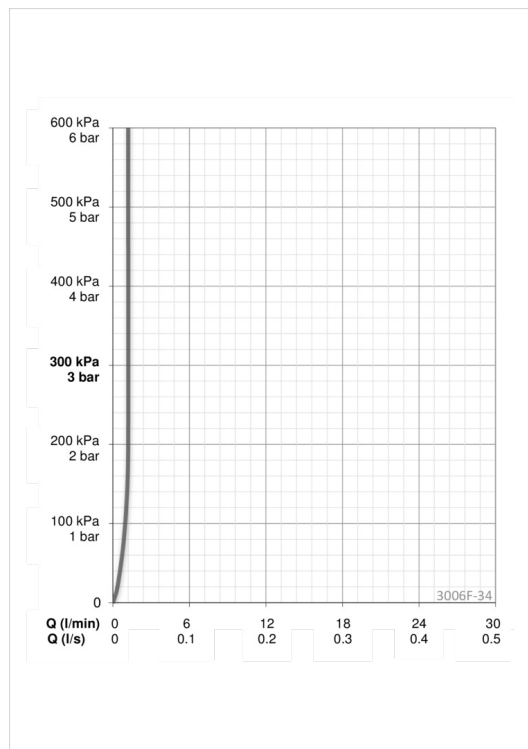

Pesuallashana, jossa sivuvipu ja kääntyvä juoksuputki 120° (mahdollista rajoittaa 0° tai 60°). Mikado-poresuutin ja joustavat kytkentäputket. Ruusukulta.

- Kylpyhuone
- Sivuvivullinen,
- Tasoasennus
- Ruusukulta
- Kääntymiskulman rajoitusmahdollisuus
- Yksi käyttövipu/kahva, Kuuma/Kylmä symbolit
- 3S-Installation -kiinnitysjärjestelmä

Tekniset tiedot

Virtaamatiedot

Virtaama 300 kPa (virtauksenrajoittimin)	0.02 l/s
Painehäviö virtaamalla (0.1 l/s)	100 kPa

Tekniset ominaisuudet

Lämmin vesi	max. +80°C
Käyttöpaine	50 - 1000 kPa
Liitântäkkoko	G3/8
Projektio	151 mm
Materiaali	brass

Määräykset

EN standardi	EN 817
Ääniluokka	I (ISO 3822)